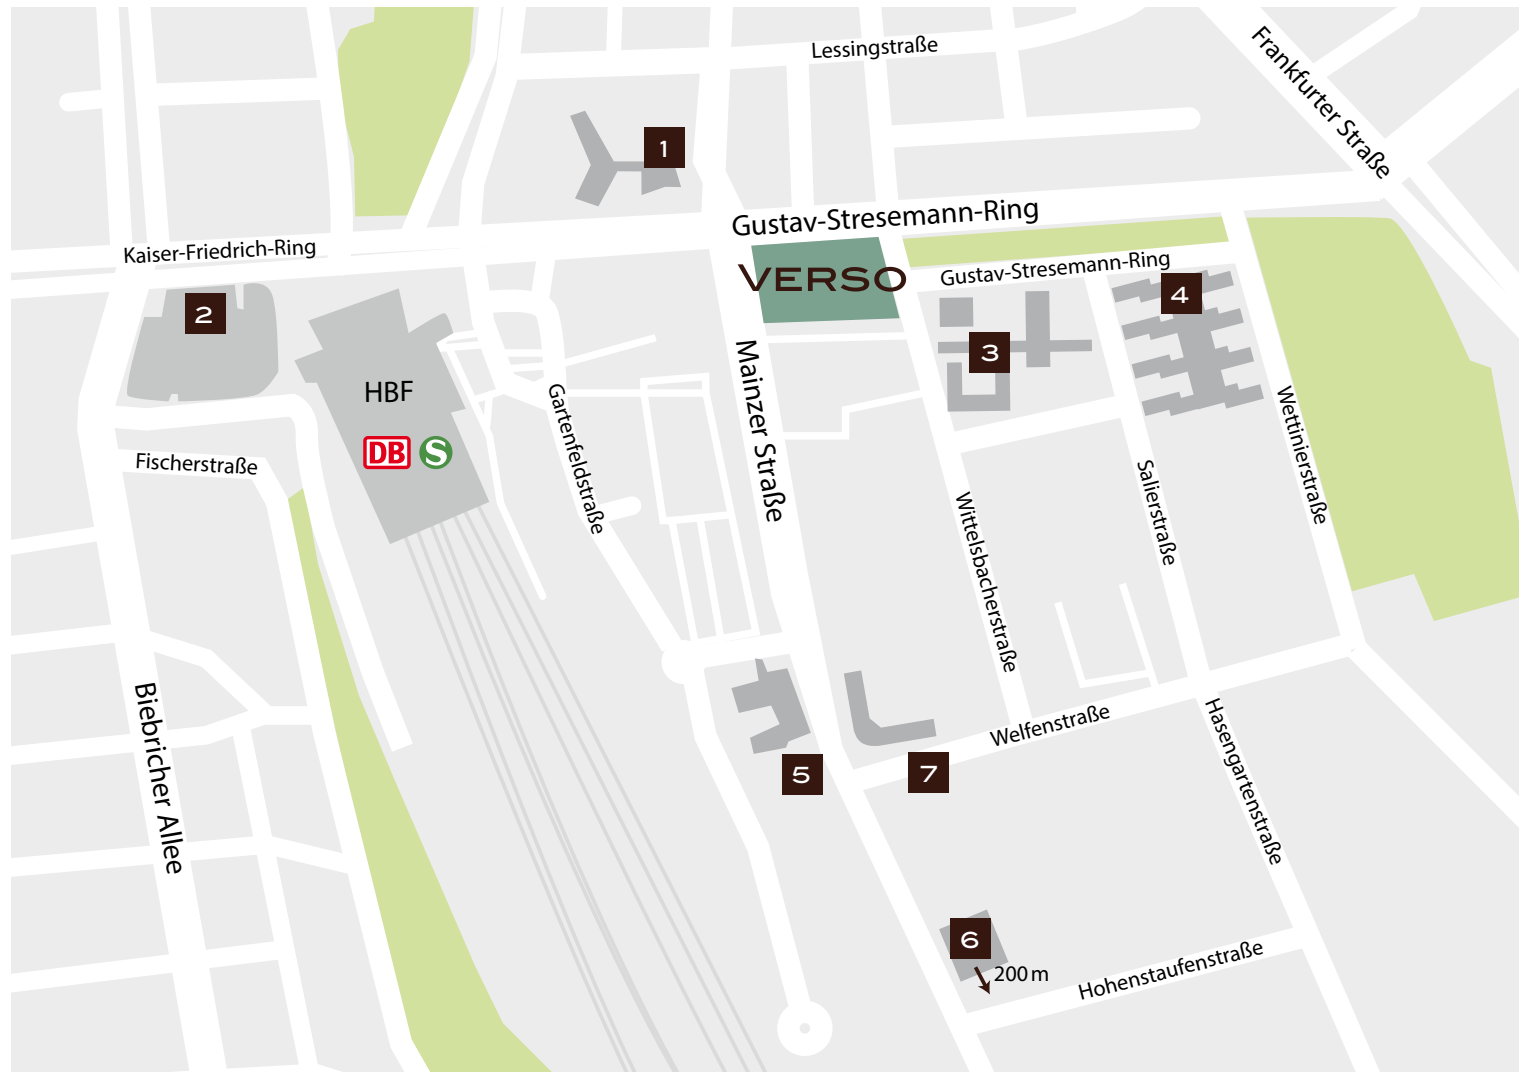

## INFRASTRUKTUR

- 1 Öffentliche Kantine  
Innenministerium  
Friedrich-Ebert-Allee 12
- 2 Lilien-Carré  
Shopping, Gastronomie und Dienstleistungen  
Bahnhofplatz 3
- 3 Öffentliche Kantine  
Statistisches Bundesamt  
Gustav-Stresemann-Ring 11
- 4 Öffentliche Kantine  
Verwaltungsbau Stadt Wiesbaden  
Gustav-Stresemann-Ring 15
- 5 Backhaus Schröer  
Restaurant  
Mainzer Straße 79
- 6 Öffentliche Kantine  
Justiz- und Verwaltungszentrum  
Mainzer Straße 124
- 7 Qoffee-In  
Snacks, Salate und Getränke  
Mainzer Straße 98-102