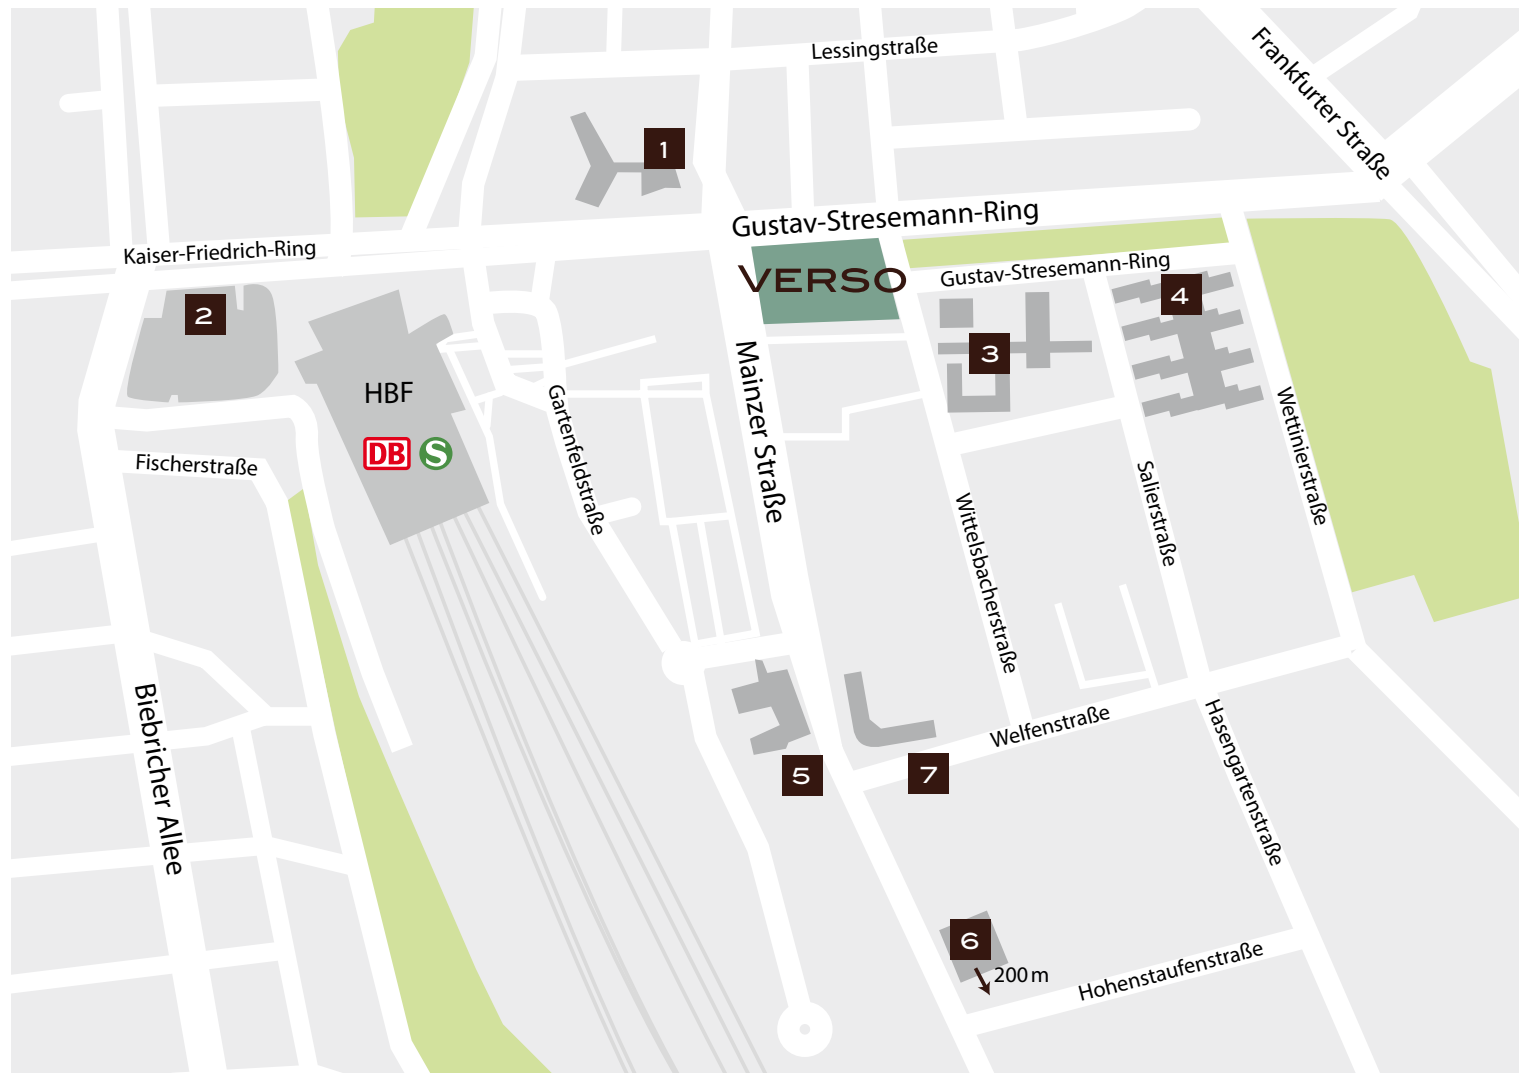

## INFRASTRUKTUR

- 1 Öffentliche Kantine  
Innenministerium  
Friedrich-Ebert-Allee 12
- 2 Lilien-Carré  
Shopping, Gastronomie und Dienstleistungen  
Bahnhofplatz 3
- 3 Öffentliche Kantine  
Statistisches Bundesamt  
Gustav-Stresemann-Ring 11
- 4 Öffentliche Kantine  
Verwaltungsbau Stadt Wiesbaden  
Gustav-Stresemann-Ring 15
- 5 Backhaus Schröer  
Restaurant  
Mainzer Straße 79
- 6 Öffentliche Kantine  
Justiz- und Verwaltungszentrum  
Mainzer Straße 124
- 7 Qoffee-In  
Snacks, Salate und Getränke  
Mainzer Straße 98-102